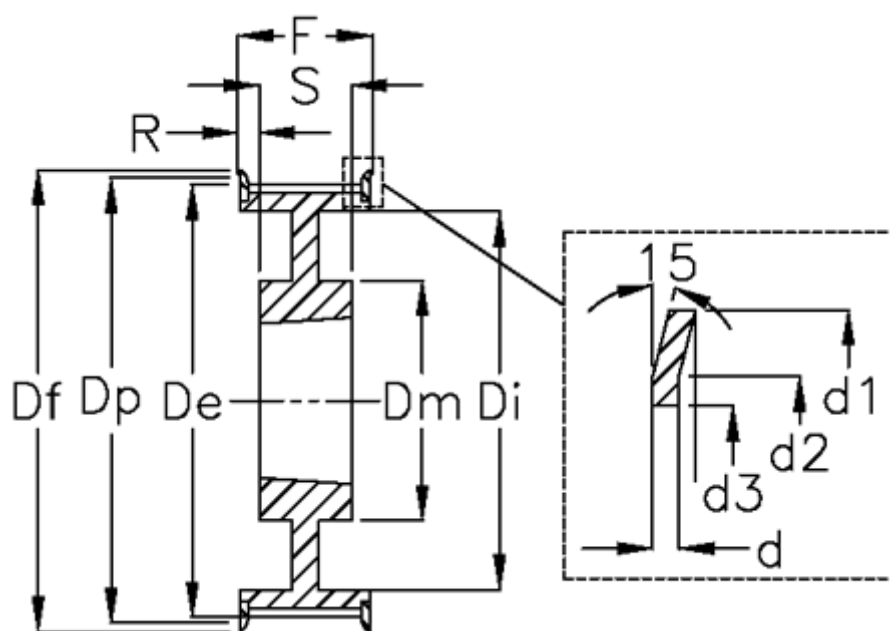

Varenummer: 604133056055
 Beskrivelse: Tandremskive for taperbøsning
 HTD 56 14M 55 TL 3020

Mål

Bredde = 55	Dm = 170	Tandantal = 56
d = 2.5	Dp = 249.55	Type = 14M
d1 = 256	F = 70	Vægt = 12.4
d2 = 240	Flangetype = F66	
d3 = 220	For bøsning = 3020	
De = 246.76	Max boring = 75	
Df = 256	r = 9.5	
Di = 208	S = 51	